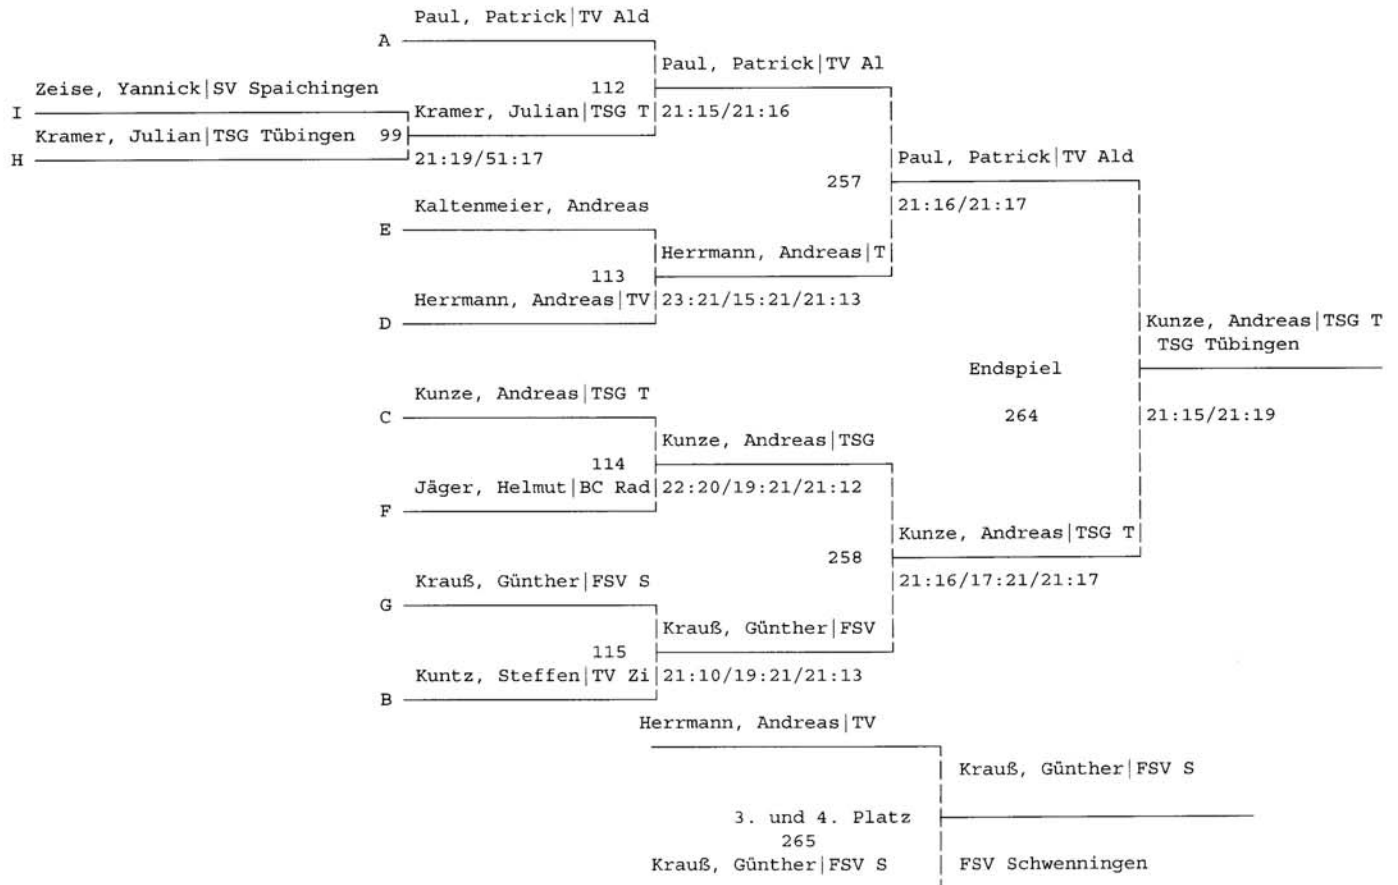

Ergebnisse

Herreneinzel B-Klasse