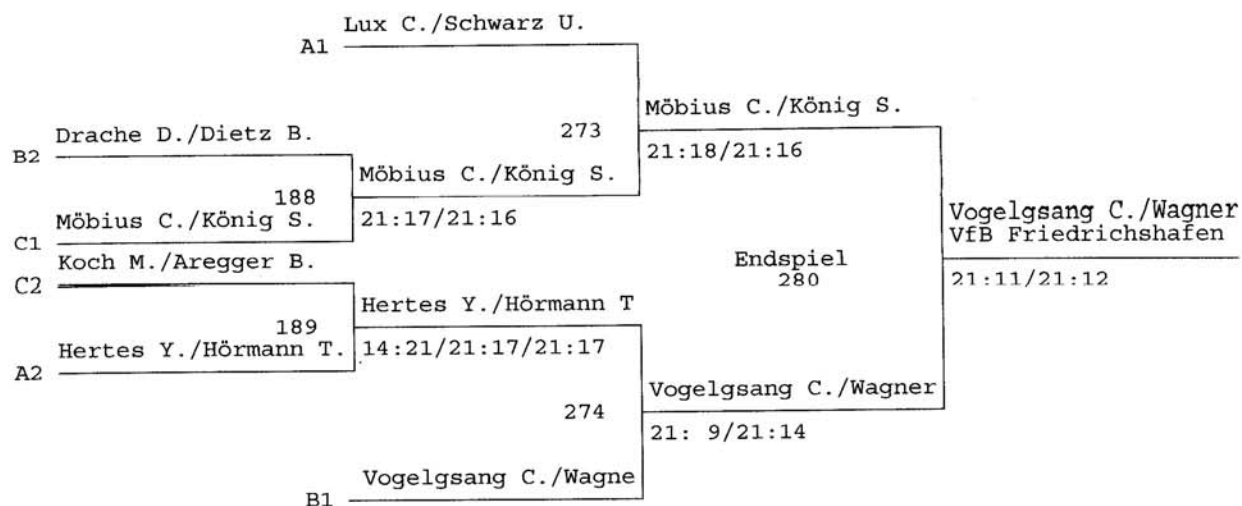

Ergebnisse

Damendoppel A-Klasse