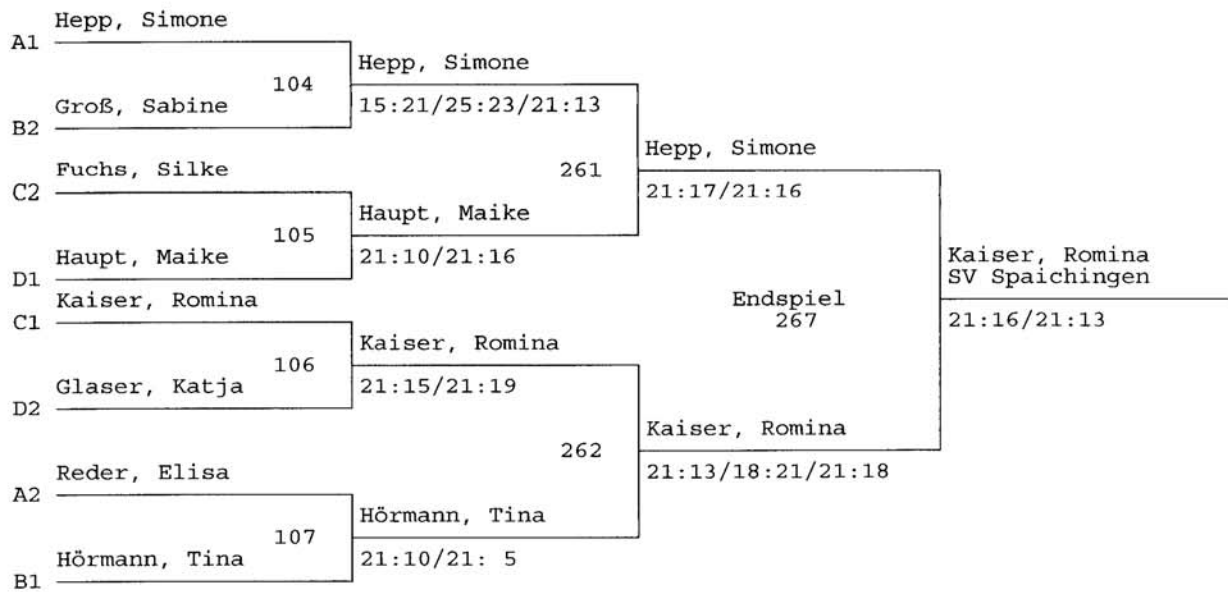

Ergebnisse

Dameneinzel B-Klasse