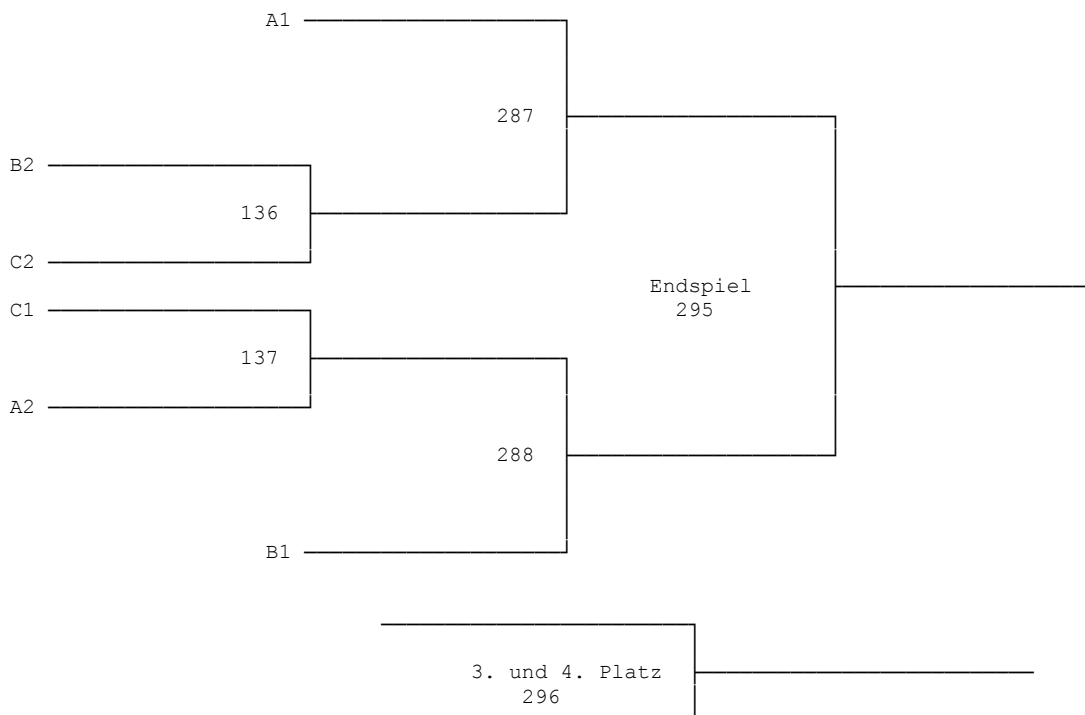

Damen - Einzel B

*** Gruppe A	1	2	3	Pu.	Sa.	Sp.	Pl.
Rzasa, Anja		37	76				
Hafner, Franziska			115				
Neuss, Melina							

*** Gruppe B	1	2	3	Pu.	Sa.	Sp.	Pl.
Oie, Hitomi		38	77				
Breichler, Anik			116				
Gallwitz, Christiane							

*** Gruppe C	1	2	3	Pu.	Sa.	Sp.	Pl.
Frank, Cornelia		39	78				
Geiger, Alisa			117				
Nieratschker, Michaela