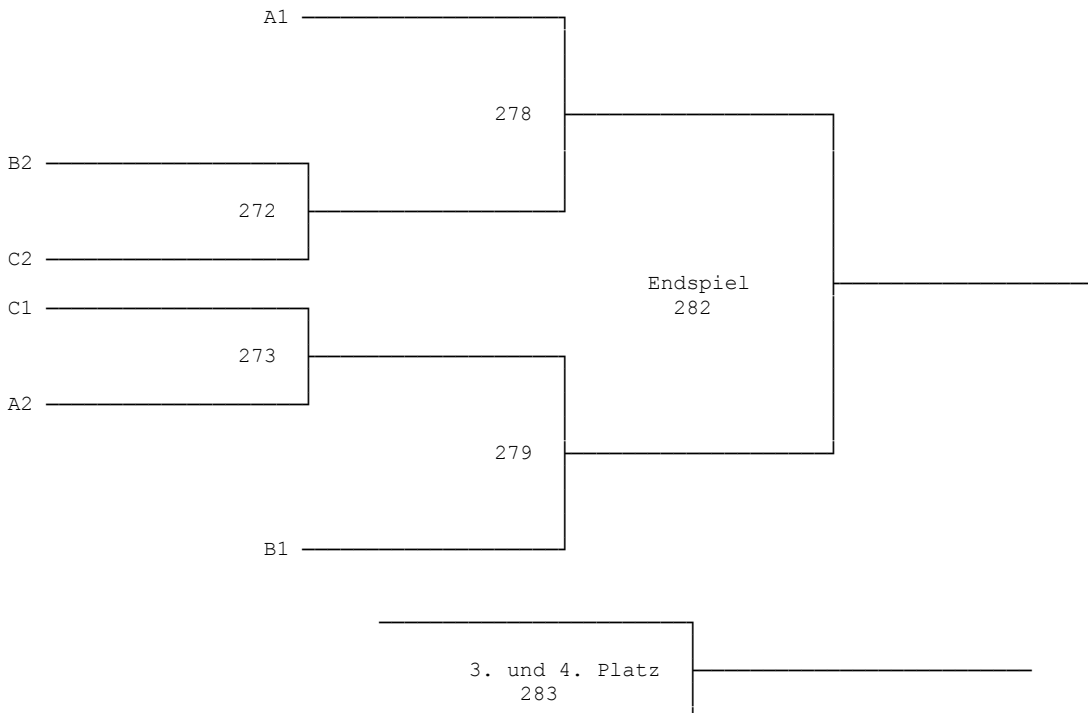

*** Gruppe A	1	2	3	4	Pu.	Sa.	Sp.	Pl.
Gallwitz C./Hannemann F.		235	265	250				
Neuss M./Walker F.			251	266				
Kahler M./Kahler T.				236				
Hafner F./Kreutzer T.								

*** Gruppe B	1	2	3	Pu.	Sa.	Sp.	Pl.
Rzasa A./Rzasa M.		237	252				
Glökler S./Wochner L.			267				
Frank C./Hipp A.							

*** Gruppe C	1	2	3	Pu.	Sa.	Sp.	Pl.
Stadler Y./Ortlieb F.		238	253				
Lu Y./Wang H.			268				
Breichler A./Heni F.