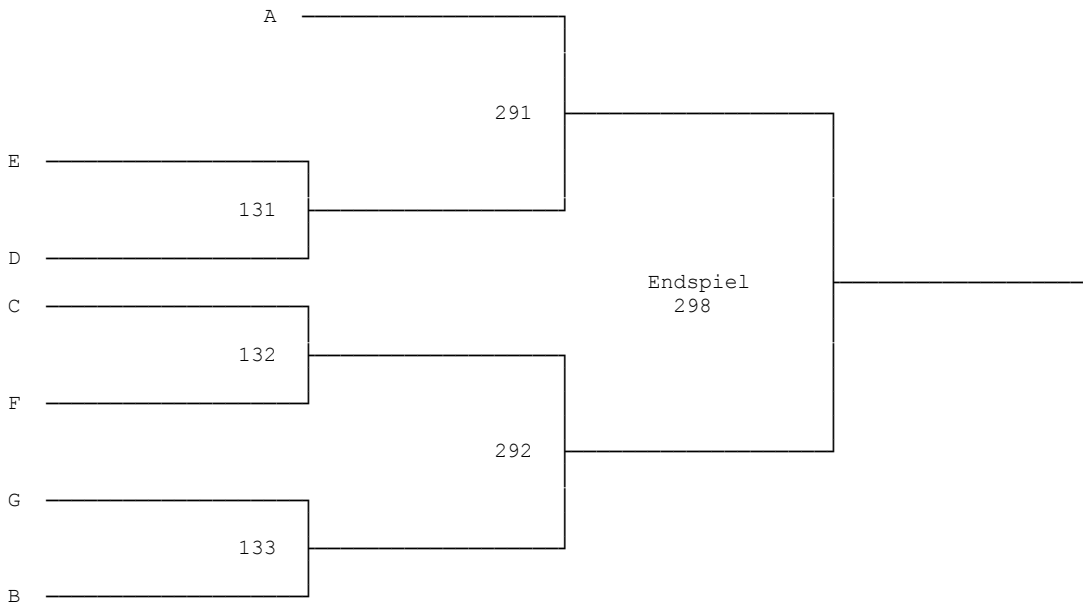

Damen - Einzel A

*** Gruppe F	1	2	3	Pu.	Sa.	Sp.	Pl.
Portscheller, Anne		27	66				
Nurdin, Anggia			105				
Simonsen, Anna							

*** Gruppe G	1	2	3	Pu.	Sa.	Sp.	Pl.
Schmid, Franca		28	67				
Züfle, Laura			106				
Schoger, Natalie