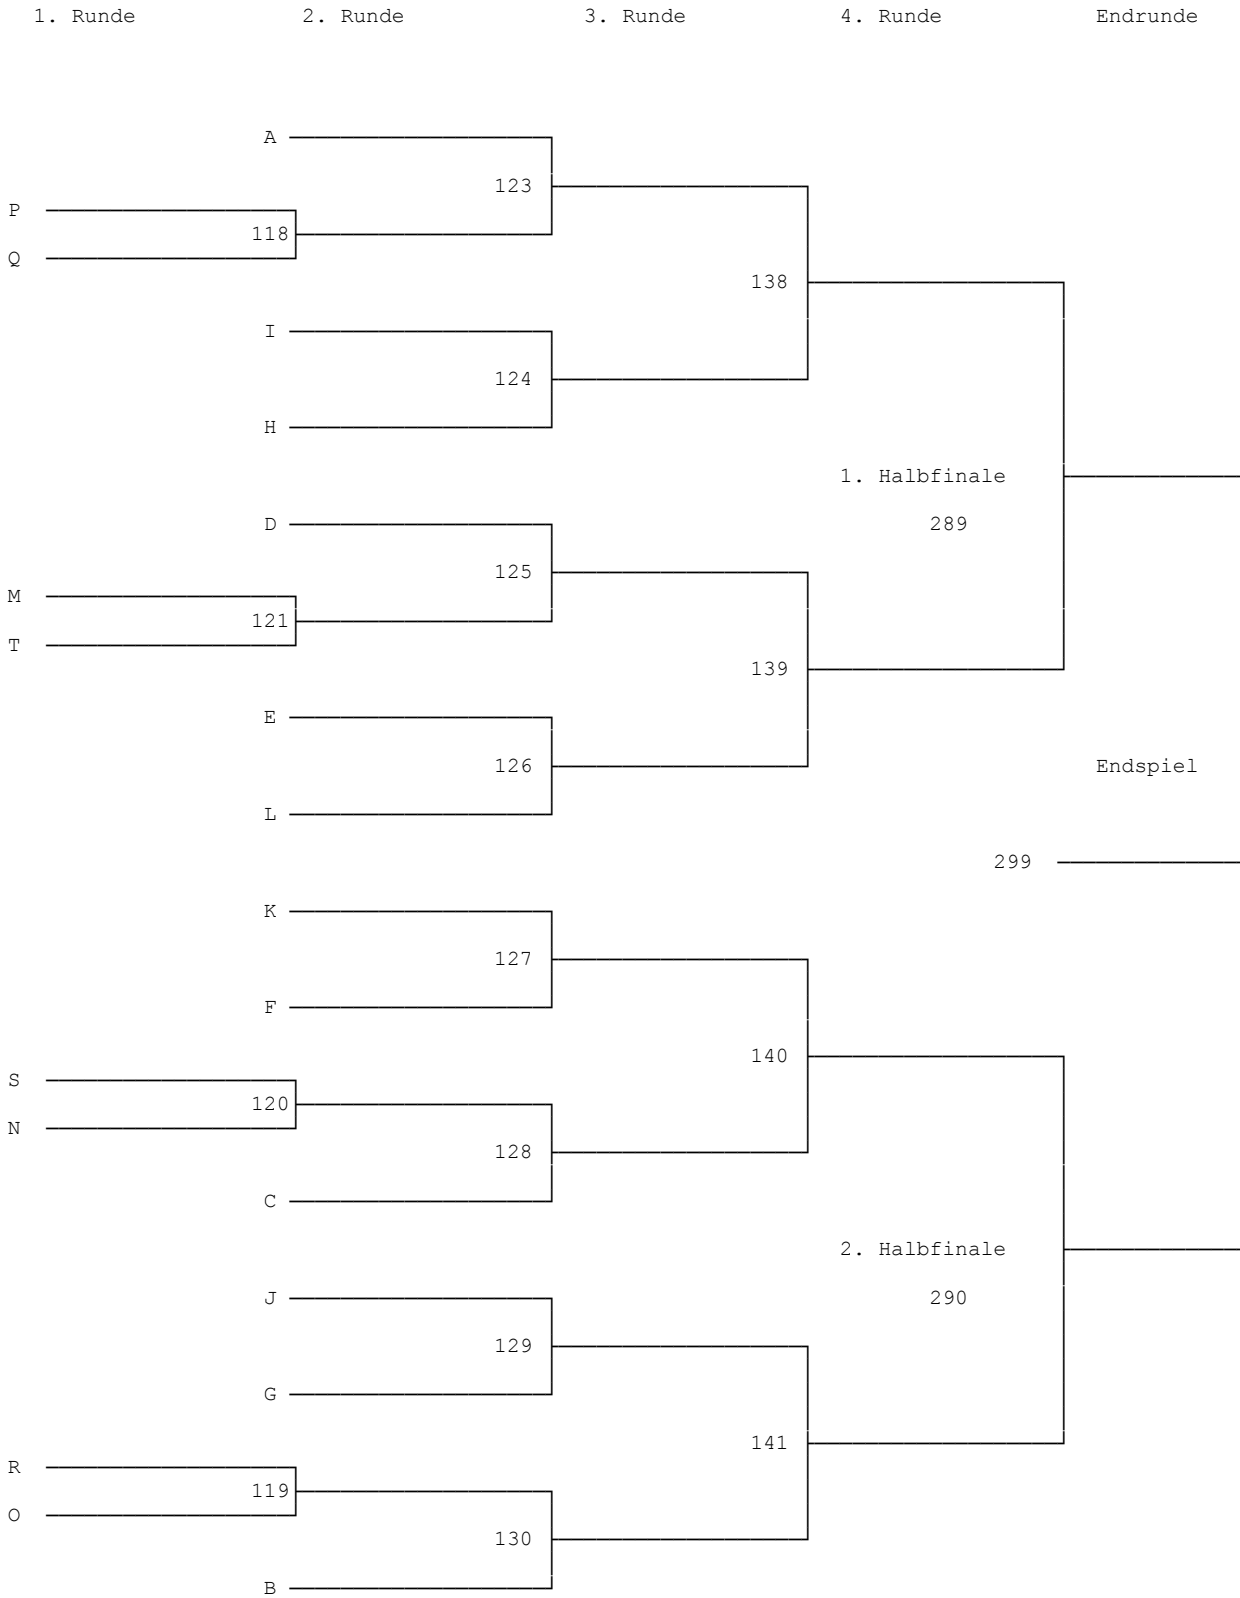

Herren - Einzel A