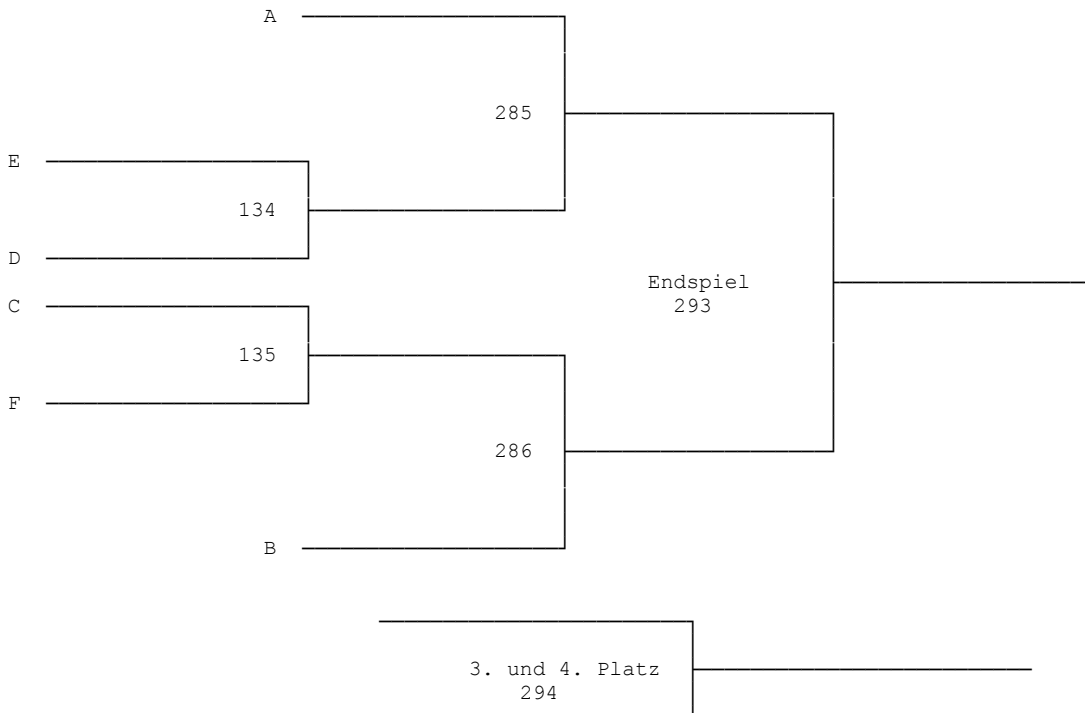

Herren - Einzel B

*** Gruppe E	1	2	3	Pu.	Sa.	Sp.	Pl.
Kienzle, David		35	74				
Wang, Han			113				
Bold, Norbert							

*** Gruppe F	1	2	3	Pu.	Sa.	Sp.	Pl.
Englert, Matthias		36	75				
Bercov, Ilia			114				
Heni, Felix