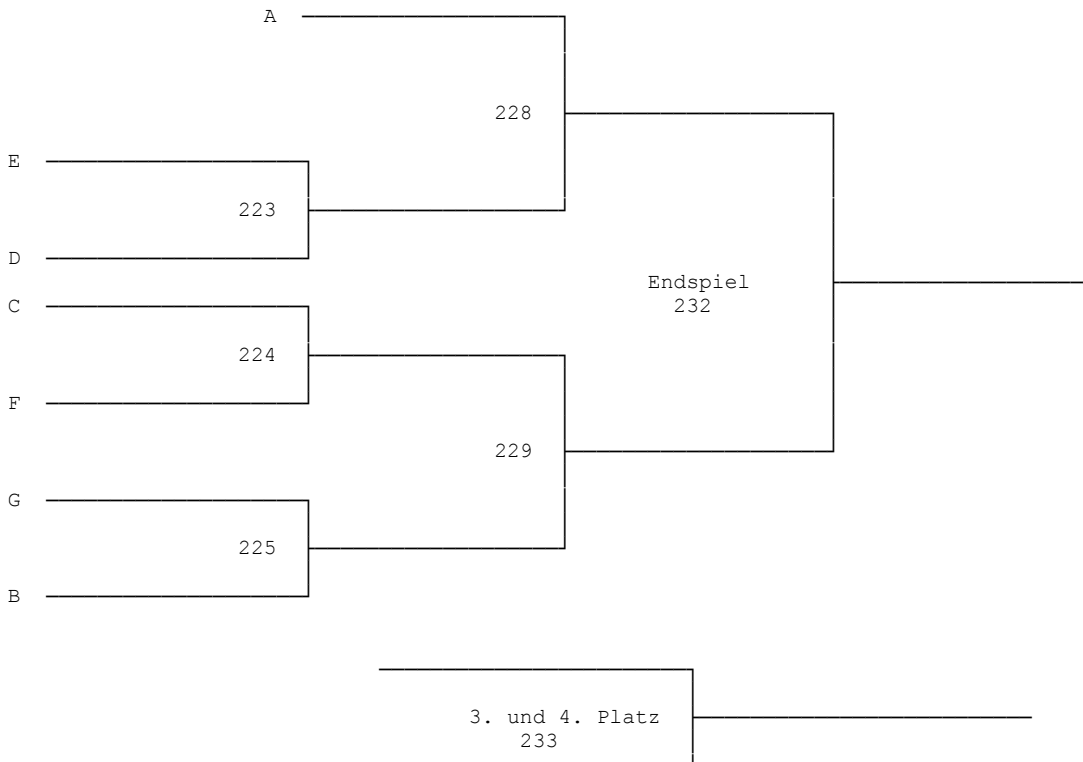

Mixed - Doppel A

*** Gruppe F	1	2	3	Pu.	Sa.	Sp.	Pl.
Dubinovic A./Göricke D.		195	206				
Steinmann A./Wurst C.			217				
Köhler K./Demmler F.							

*** Gruppe G	1	2	3	Pu.	Sa.	Sp.	Pl.
Reder L./Schlenga F.		196	207				
Tinkova R./Roth A.			218				
Wiksten N./Käpernick J.