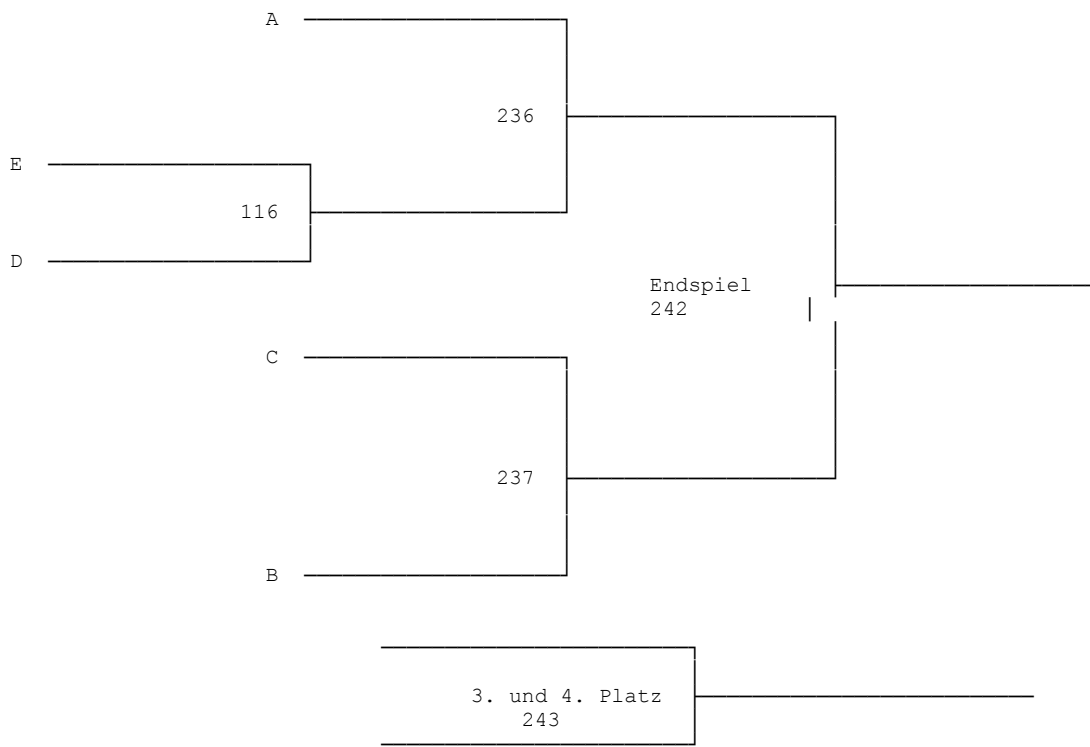

Damen - Einzel A