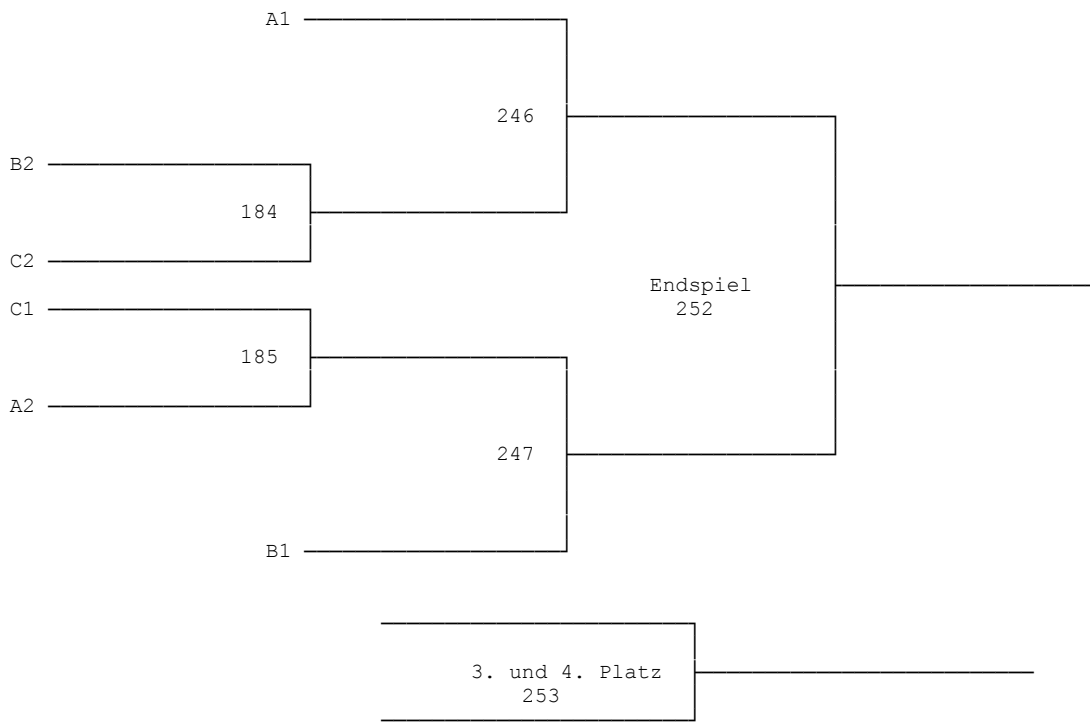

Herren - Doppel B