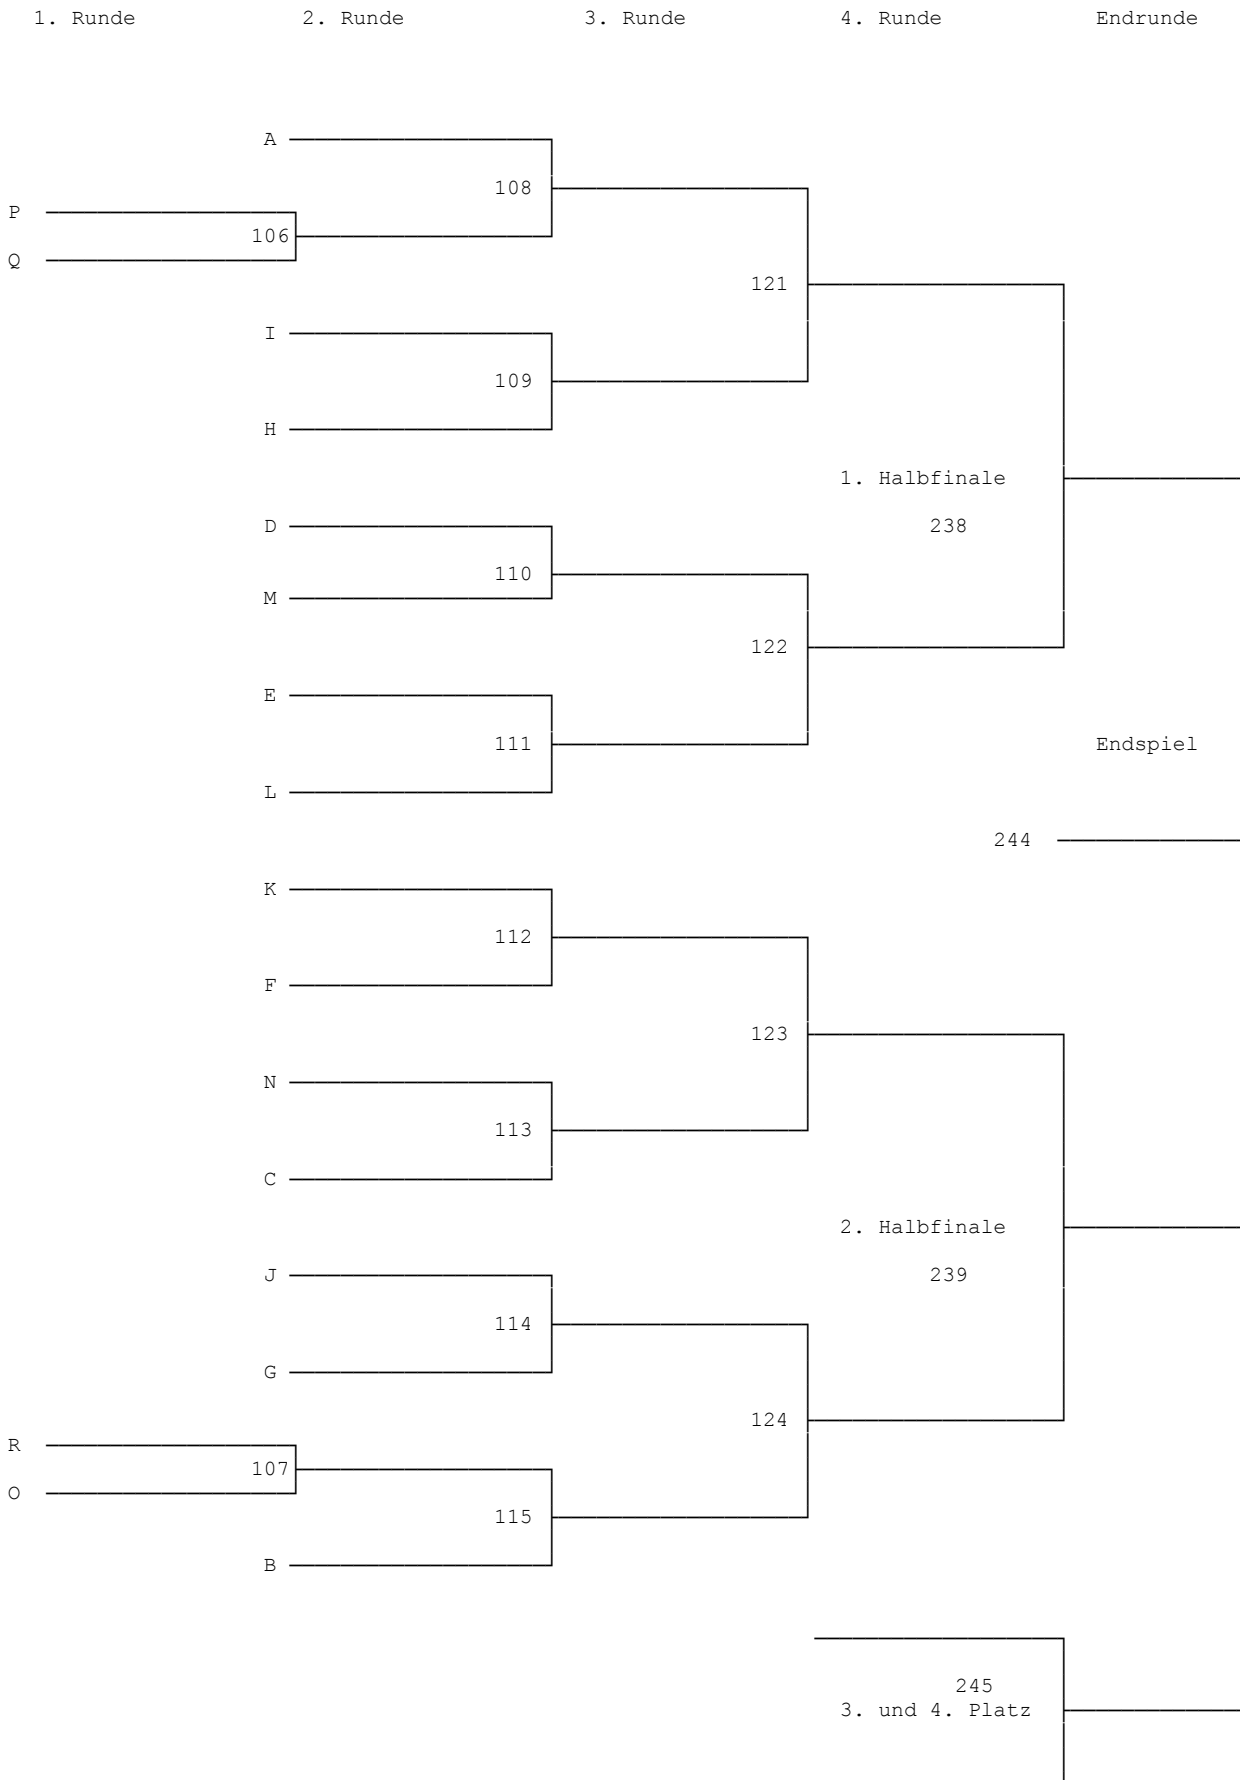

Herren - Einzel A