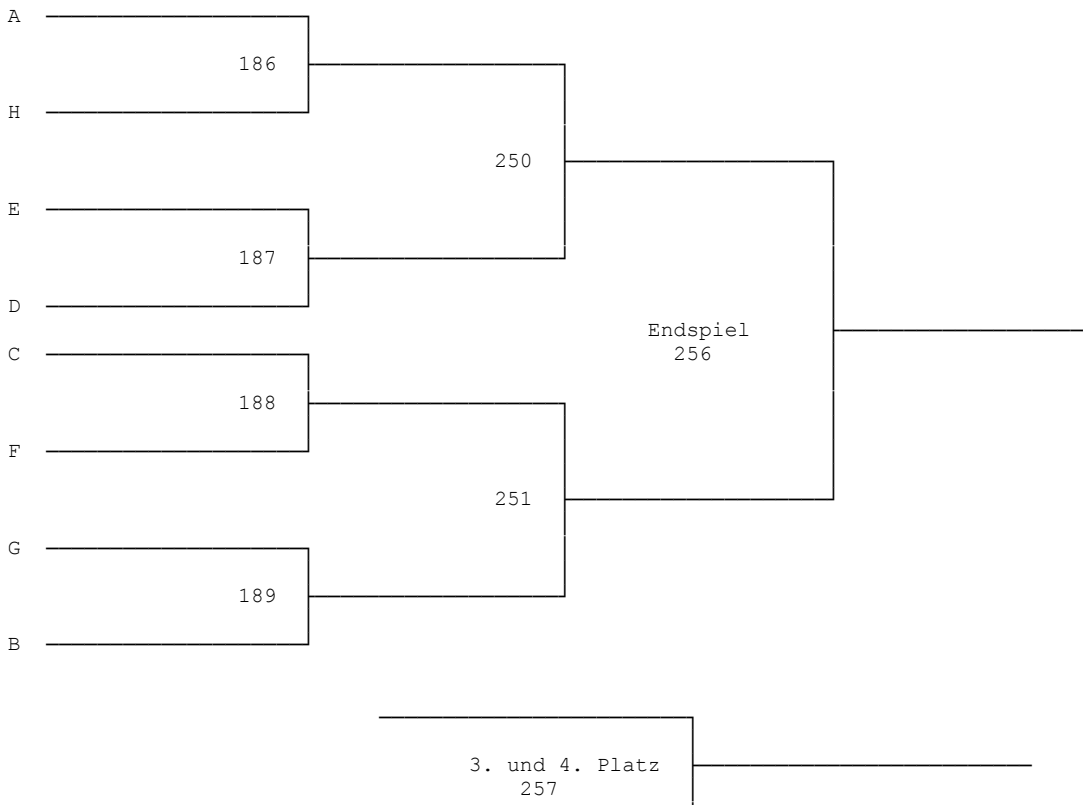

Herren - Doppel A

*** Gruppe F	1	2	3	Pu.	Sa.	Sp.	Pl.
Hippold F./Schnabel M.		141	160				
Latief R./Wurst C.			179				
Lohmann V./Wucherpennig P.							

*** Gruppe G	1	2	3	Pu.	Sa.	Sp.	Pl.
Burger L./Müller A.		142	161				
Seeger F./Käpernick J.			180				
Barut L./Brey C.							

*** Gruppe H	1	2	3	Pu.	Sa.	Sp.	Pl.
Spahr P./Hähnel M.		143	162				
Demmler F./Vonmetz D.			181				
Latief L./Riebschläger M.