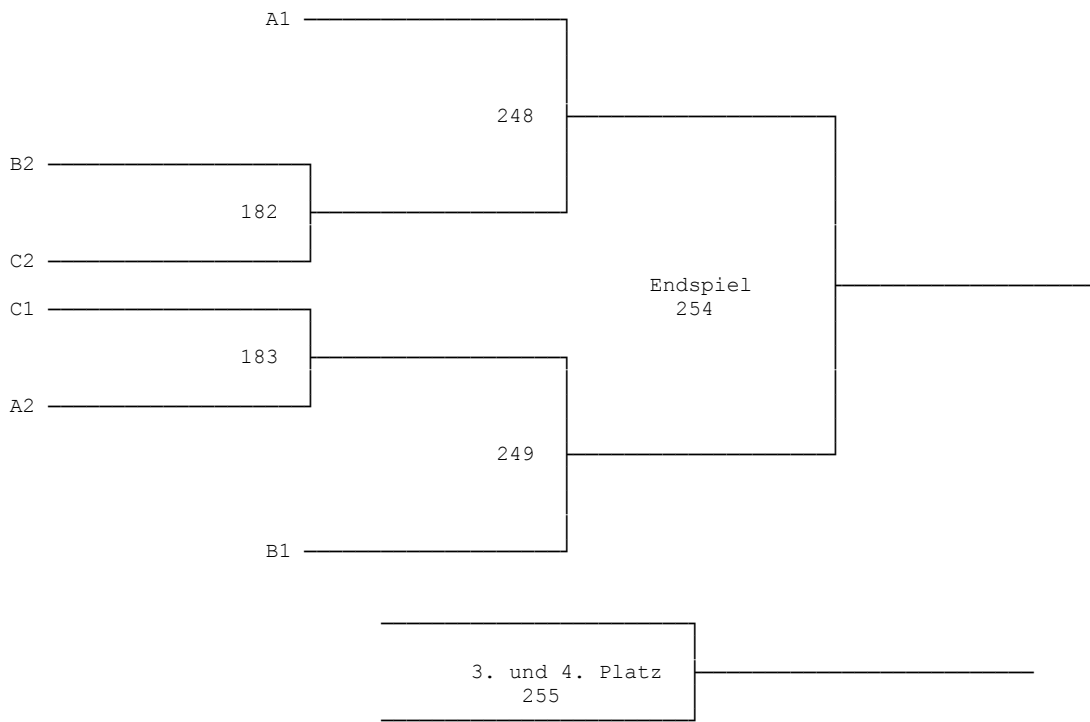

Damen - Doppel A