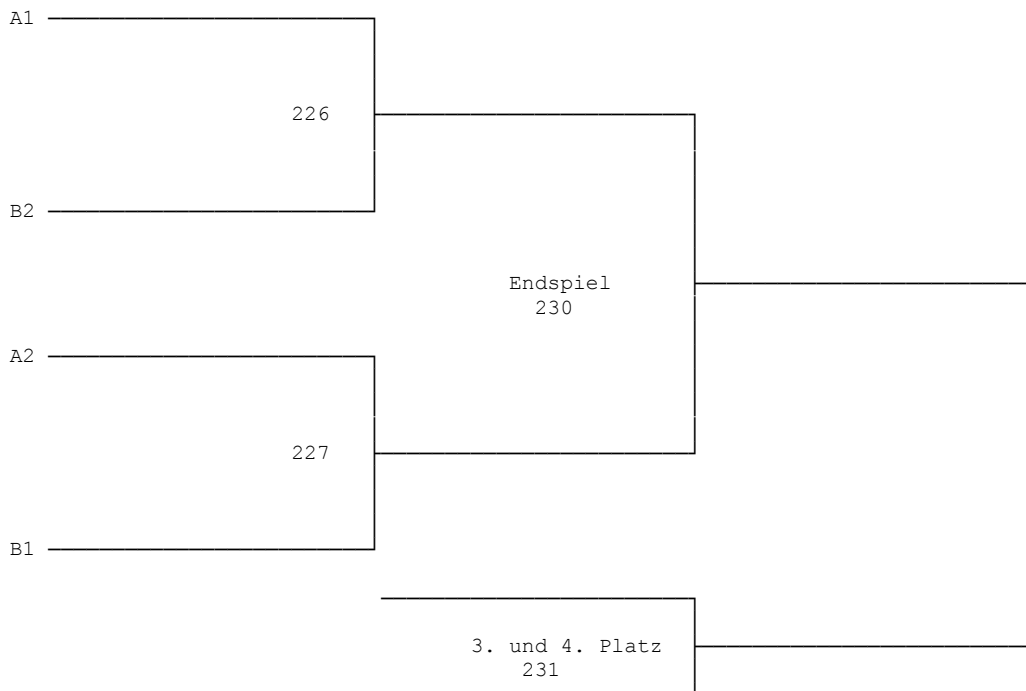

*** Gruppe A	1	2	3	4	Pu.	Sa.	Sp.	Pl.
Nieratschker M./Wilde S.		197	219	208				
Hafner F./Kreutzer T.			209	220				
Meier L./Thiel P.				198				
Hannemann F./? .								

*** Gruppe B	1	2	3	4	Pu.	Sa.	Sp.	Pl.
Stadler Y./Ortlieb F.		199	221	210				
Glöckler S./Schoepe L.			211	222				
Von Pentz D./Rublack J.				200				
Markandu K./Portscheller R.